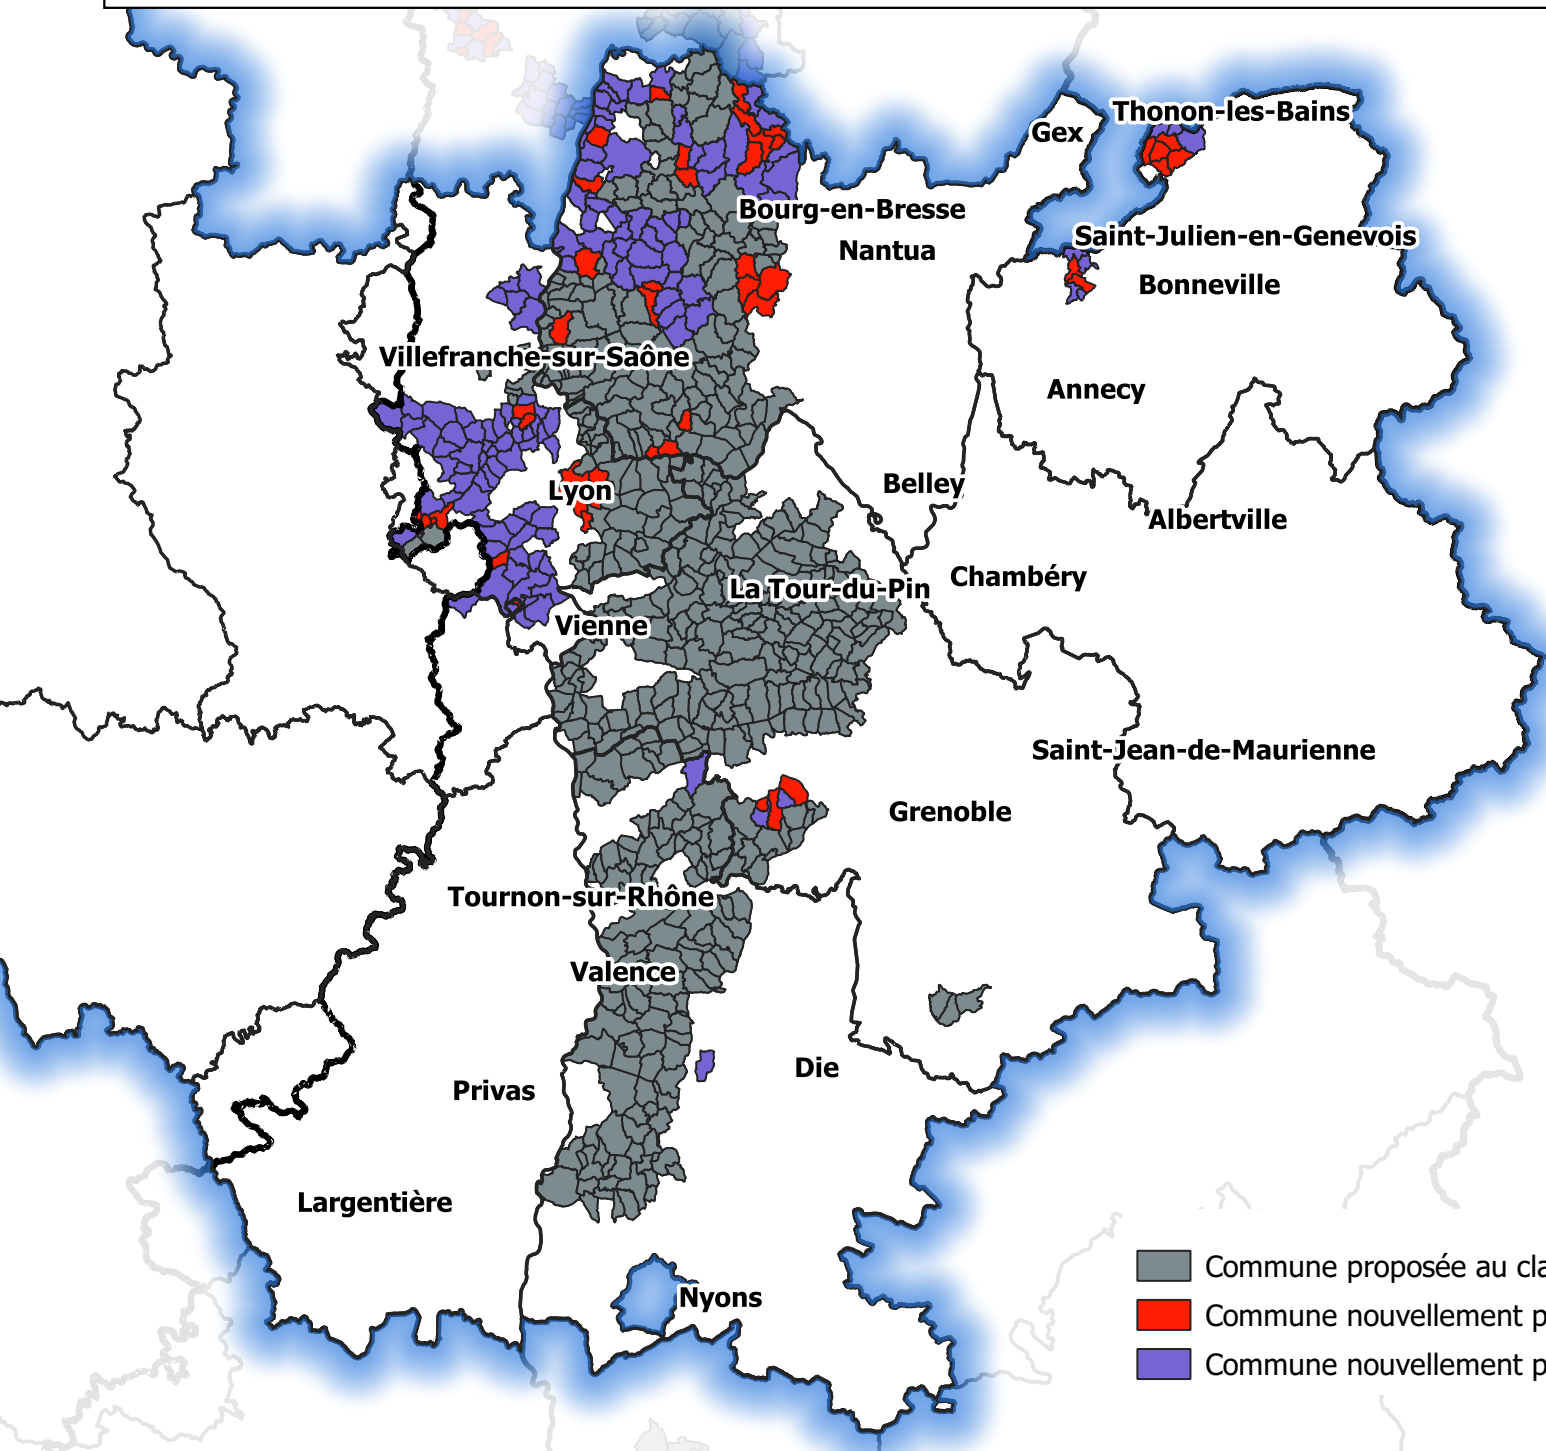

Révision des zones vulnérables - Bassin Rhône-Méditerranée

Projet de classement soumis à consultation - Région Auvergne-Rhône-Alpes

Source : Agence de l'eau RMC, OFB, BD Carto, bassin Rhône-Méditerranée, CIDDAE DREAL AuRA - avril 2021

- Commune proposée au classement et déjà classée en ZV2017 (total ou partie)
- Commune nouvellement proposée en totalité
- Commune nouvellement proposée, susceptible d'être classée partiellement